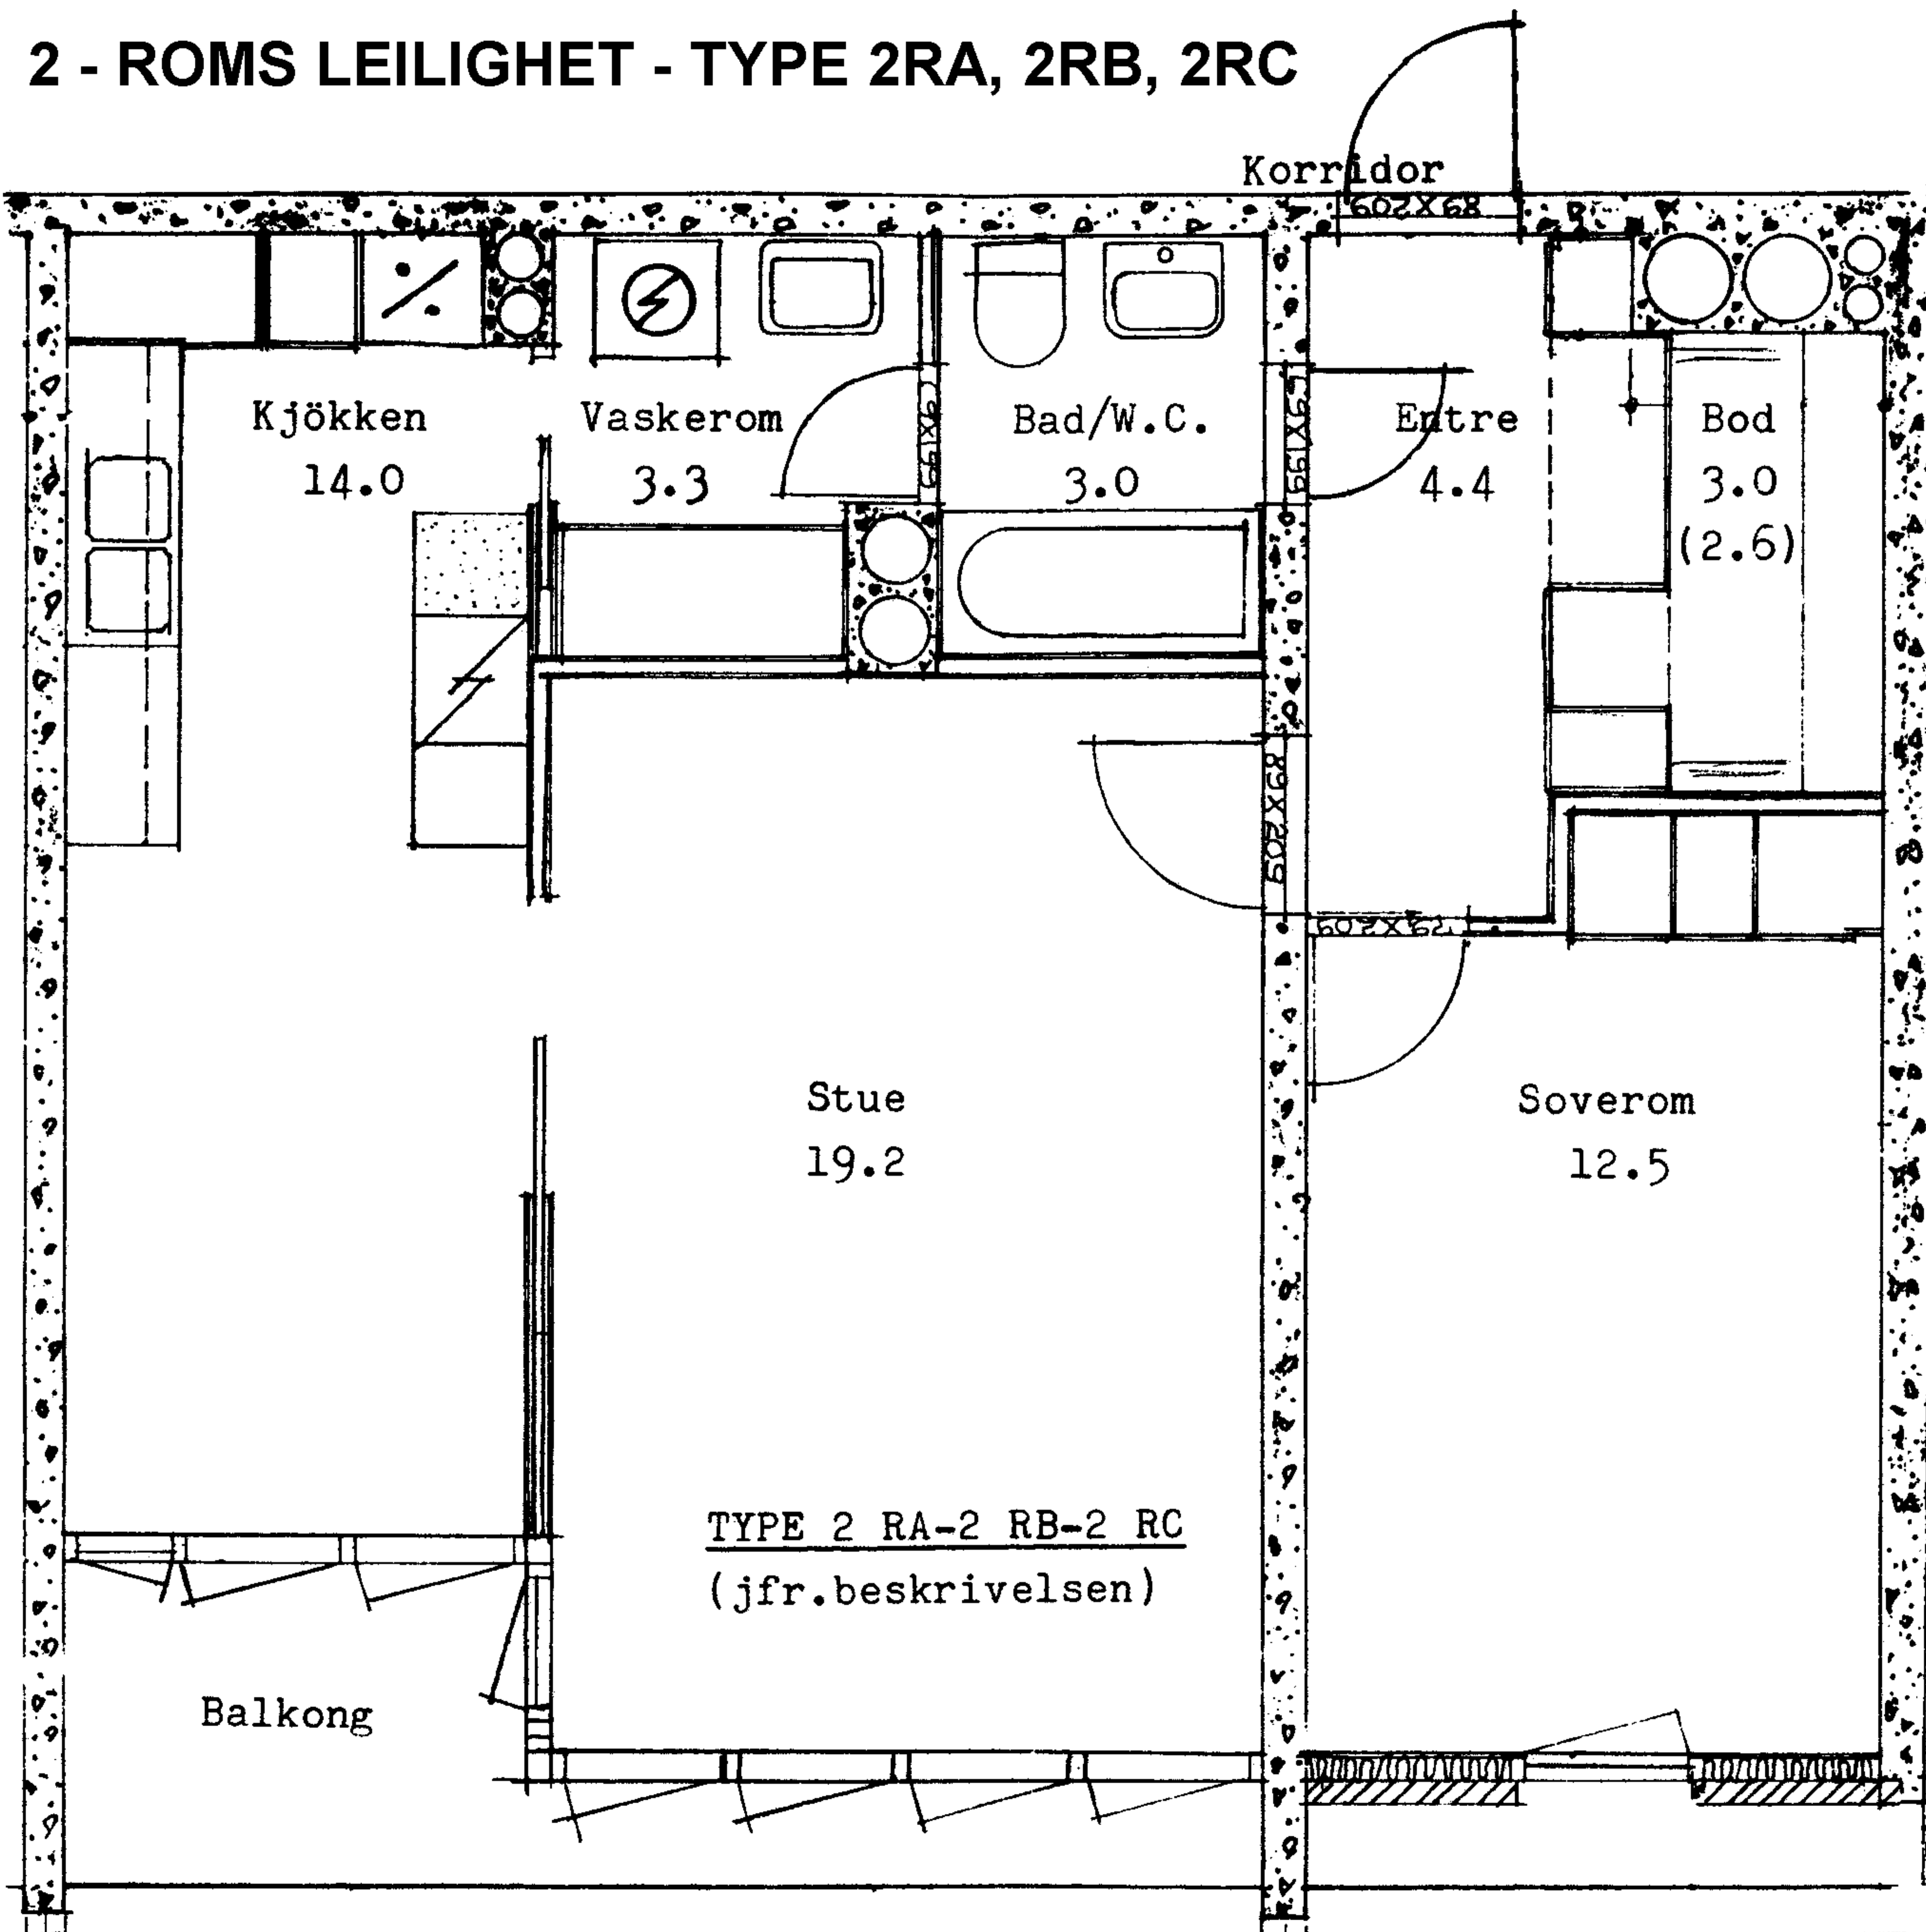

# 2 - ROMS LEILIGHET - TYPE 2RA, 2RB, 2RC

Kjøkken  
14.0

Vaskerom  
3.3

Bad/W.C.  
3.0

Entre  
4.4

Bod  
3.0  
(2.6)

Stue  
19.2

Soverom  
12.5

TYPE 2 RA-2 RB-2 RC  
(jfr.beskrivelsen)

Balkong